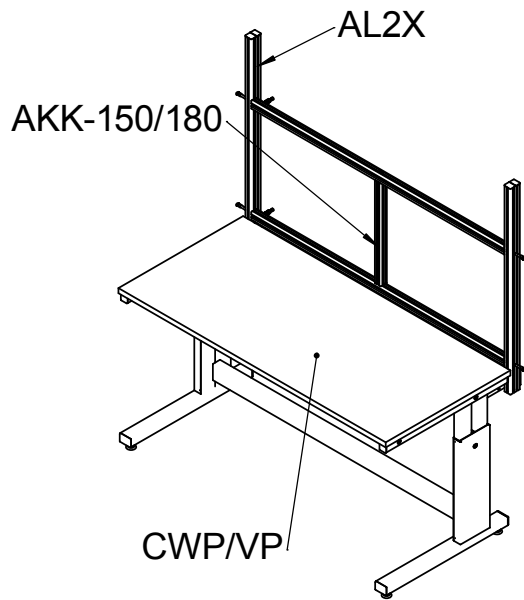

| No. | Part | Code | Pcs |
|-----|--|------|-----|
| 1 | Jousi 1x9x25mm Spring 1x9x25mm | 2536 | 2 |
| 2 | Tappi 15x50mm T-pins 15x50 | 2523 | 2 |
| 3 | Pidätinruuvi M10x12 Hex socket head set screw | 2538 | 2 |
| 4 | Kierreholkki M10 Sleeve nuts M10 | 2524 | 2 |
| 5 | Kuusiokoloruuvi M10x40 Hex socket head cap screw M10x40 | 1341 | 2 |

AKK-150
AKK-180