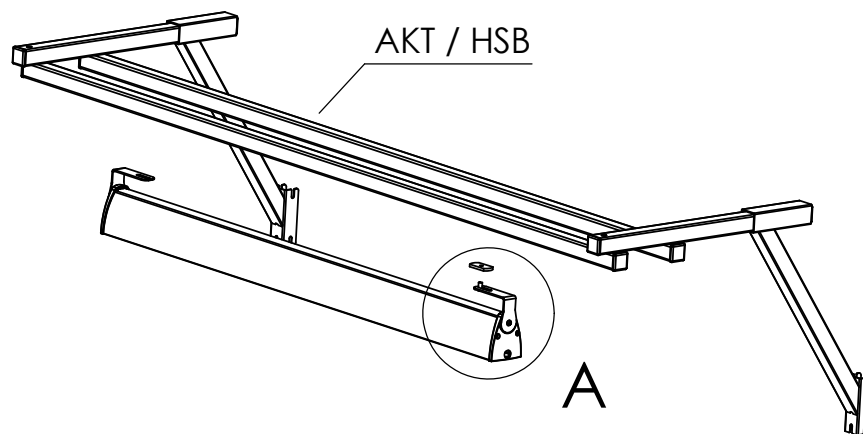

| No. | Part | Code | Pcs |
|-----|---|-------------|----------|
| 1 |  Kiinnityskorvake support | 1000 | 2 |
| 2 |  Kuusiokoloruuvi Hex socket head screw M8x12 | 2530 | 2 |
| 3 |  Kuusiokoloruuvi Hex socket head screw M6x12 | 2529 | 2 |
| 4 |  Vastamutteri Square nut 25x50 | 0828 | 2 |
| 5 |  Vastamutteri Square nut 20x20 | 1374 | 2 |

OL-254

| No. | Part | Code | Pcs |
|-----|---|-------------|----------|
| 1 |  Säätöruuvi Adjustment nut | 2416 | 1 |
| 2 |  Eristysholkki Isolation sleeve | 0723 | 1 |
| 3 |  Vastamutteri Square nut 13,5x20 | 2534 | 1 |