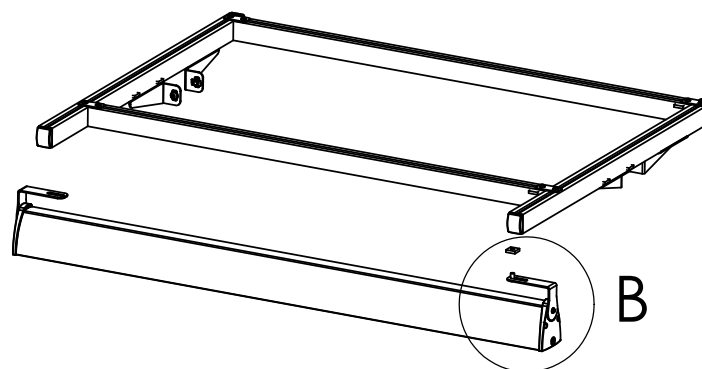

| No. | Part | Code | Pcs |
|-----|---|-------------|----------|
| 1 |  Kiinnityskorvake support | 1000 | 2 |
| 2 |  Kuusiokoloruuvi Hex socket head screw M8x12 | 2530 | 2 |
| 3 |  Kuusiokoloruuvi Hex socket head screw M6x12 | 2529 | 2 |
| 4 |  Vastamutteri Square nut 25x50 | 0828 | 2 |
| 5 |  Vastamutteri Square nut 20x20 | 1374 | 2 |

OL-254

| No. | Part | Code | Pcs |
|-----|---|-------------|----------|
| 1 |  Säätöruuvi Adjustment nut | 2416 | 1 |
| 2 |  Eristysholkki Isolation sleeve | 0723 | 1 |
| 3 |  Vastamutteri Square nut 13,5x20 | 2534 | 1 |