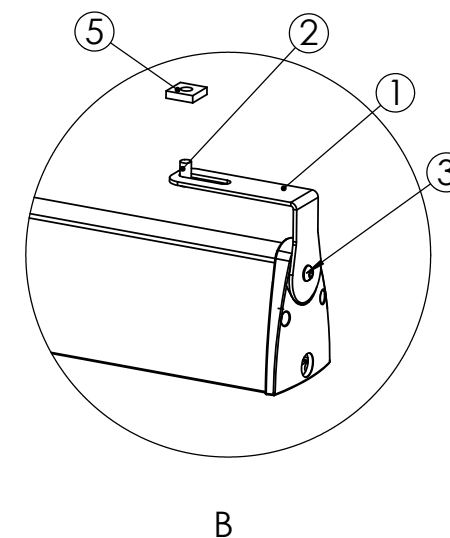

| No. | Part | Code | Pcs |
|-----|---|-------------|----------|
| 1 |  Kiinnityskorvake support | 1000 | 2 |
| 2 |  Kuusiokoloruuvi Hex socket head screw M8x12 | 2530 | 2 |
| 3 |  Kuusiokoloruuvi Hex socket head screw M6x12 | 2529 | 2 |
| 4 |  Vastamutteri Square nut 25x50 | 0828 | 2 |
| 5 |  Vastamutteri Square nut 20x20 | 1374 | 2 |

OL-254

| No. | Part | Code | Pcs |
|-----|---|-------------|----------|
| 1 |  Säätöruuvi Adjustment nut | 2416 | 1 |
| 2 |  Eristysholkki Isolation sleeve | 0723 | 1 |
| 3 |  Vastamutteri Square nut 13,5x20 | 2534 | 1 |