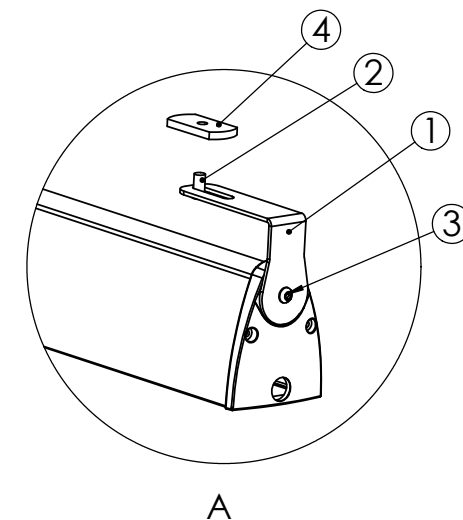

| No. | Part | Code | Pcs |
|-----|---|-------------|----------|
| 1 |  Kiinnityskorvake support | 1000 | 2 |
| 2 |  Kuusiokoloruuvi Hex socket head screw M8x12 | 2530 | 2 |
| 3 |  Kuusiokoloruuvi Hex socket head screw M6x12 | 2529 | 2 |
| 4 |  Vastamutteri Square nut 25x50 | 0828 | 2 |
| 5 |  Vastamutteri Square nut 20x20 | 1374 | 2 |

OL-254

| No. | Part | Code | Pcs |
|-----|---|-------------|----------|
| 1 |  Säätöruuvi Adjustment nut | 2416 | 1 |
| 2 |  Eristysholkki Isolation sleeve | 0723 | 1 |
| 3 |  Vastamutteri Square nut 13,5x20 | 2534 | 1 |