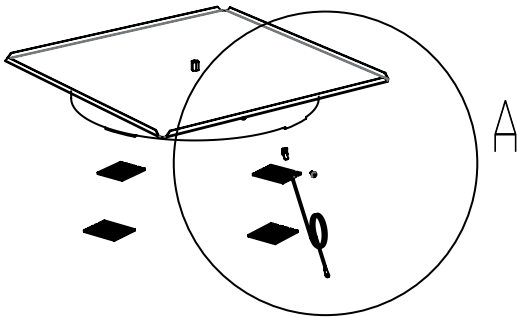

FI Pyörivä teline 12-550

EN Spacemiser 12-550

1		Ø1,5x1500 mm	1
2		6,3x0,8 mm	1
3		M4x8	1
4		Isolation mat 55x65 mm	4

551 ESD/
554 ESD
(12 pcs)

400 kg