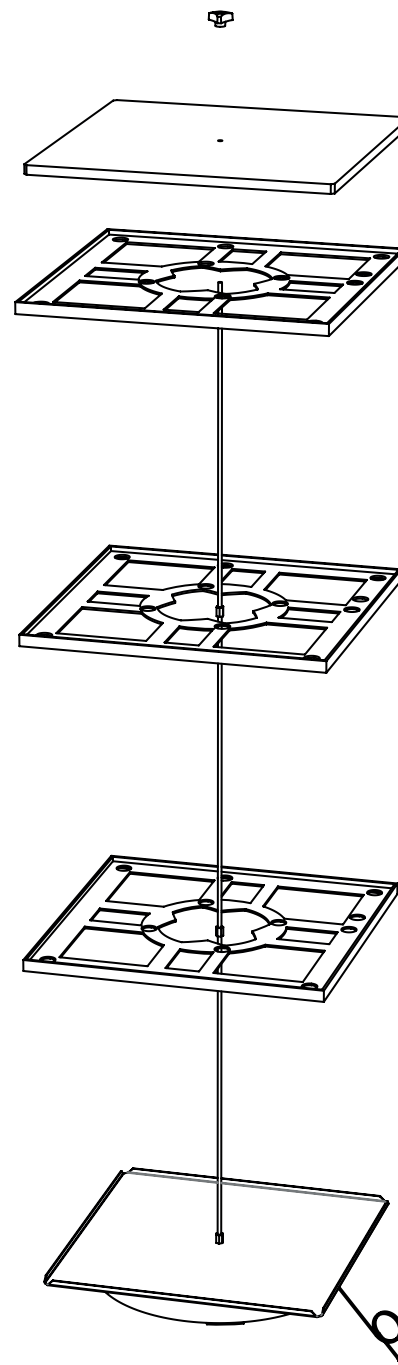

FI Pyörivä teline 12-550

EN Spacemiser 12-550

1		Ø1,5x1500 mm	1
2		6,3x0,8 mm	1
3		M4x8	1
4		Isolation mat 55x65 mm	4

551 ESD/
554 ESD
(12 pcs)

400 kg