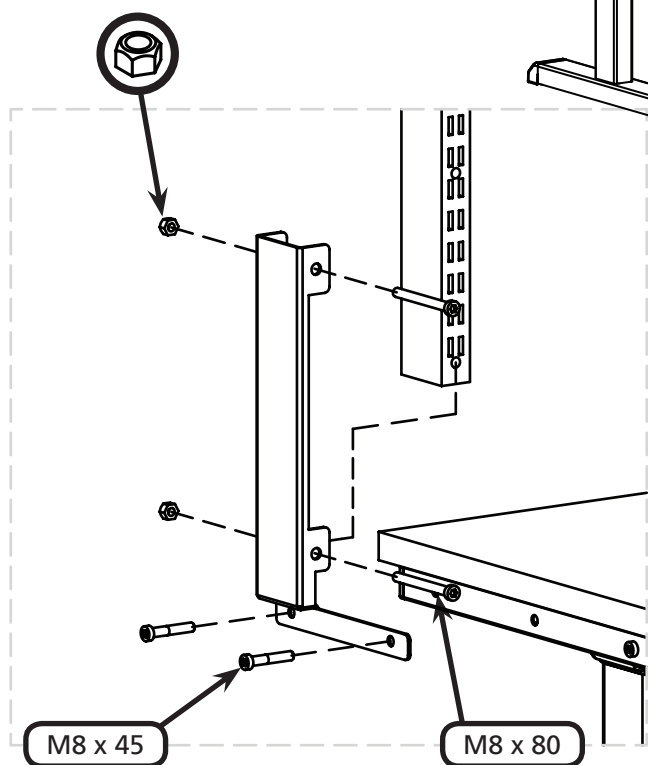

TRESTON
GROUP

LMT säätöputkimoduuli
LMT upright parts

TRESTON

Treston Group, head office and plant: Sorakatu 1, FI-20730 TURKU • Tel. +358 10 446 911
Treston Group, Jyväskylä plant: PO Box 33, FI-40351 JYVÄSKYLÄ • Tel. +358 10 446 911