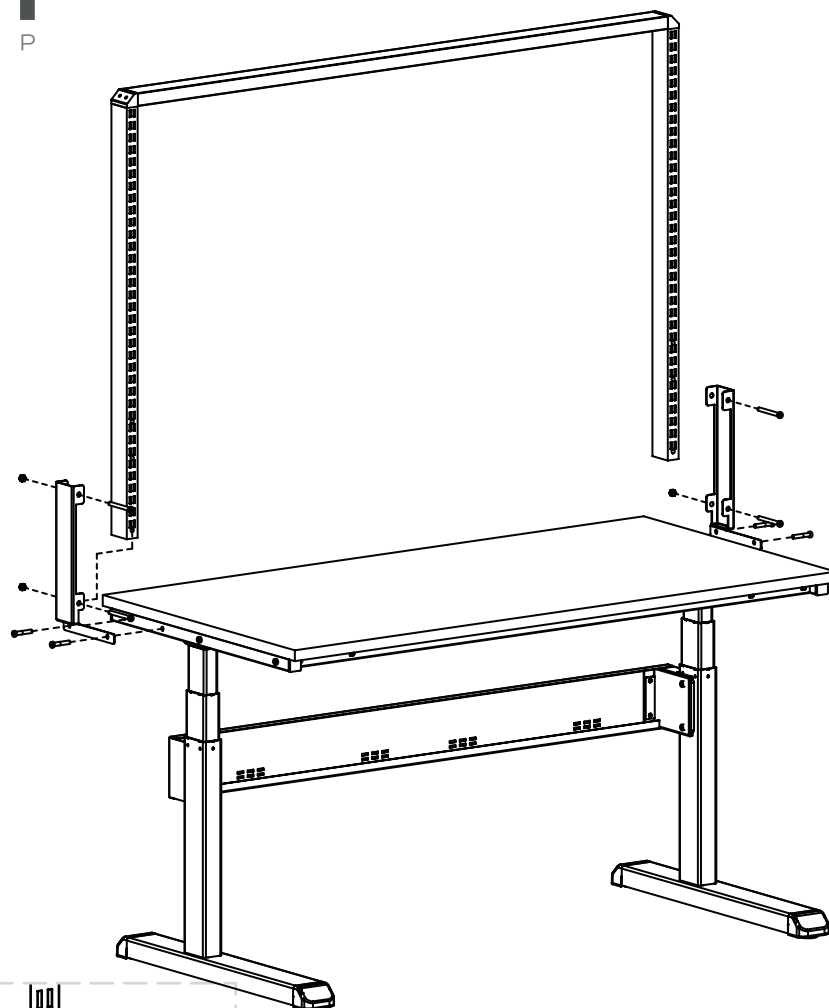

TRESTON
GROUP

LMT säätöputkimoduuli
LMT upright parts

TRESTON

Treston Group, head office and plant: Sorakatu 1, FI-20730 TURKU • Tel. +358 10 446 911
Treston Group, Jyväskylä plant: PO Box 33, FI-40351 JYVÄSKYLÄ • Tel. +358 10 446 911