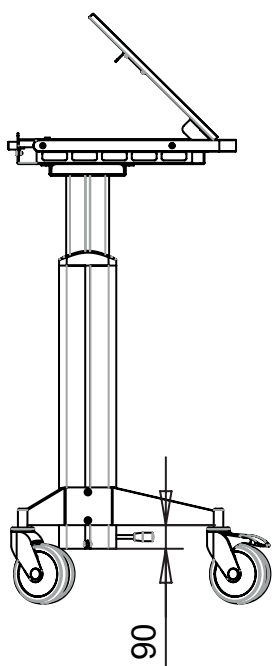

FI	Liikkuva työpiste MLC	DE	Mobile Arbeitsstation MLC
SV	Flyttbar arbetsstation MLC	FR	Station de travail mobile MLC
EN	Mobile workstation MLC		

No.	Part	Pcs
1	 M8x14	4
2	 M8	4
3	 80x120	1
4	 M8	1
5	 M10x25	4
6	 PT-22/25	4

M10/30 Nm