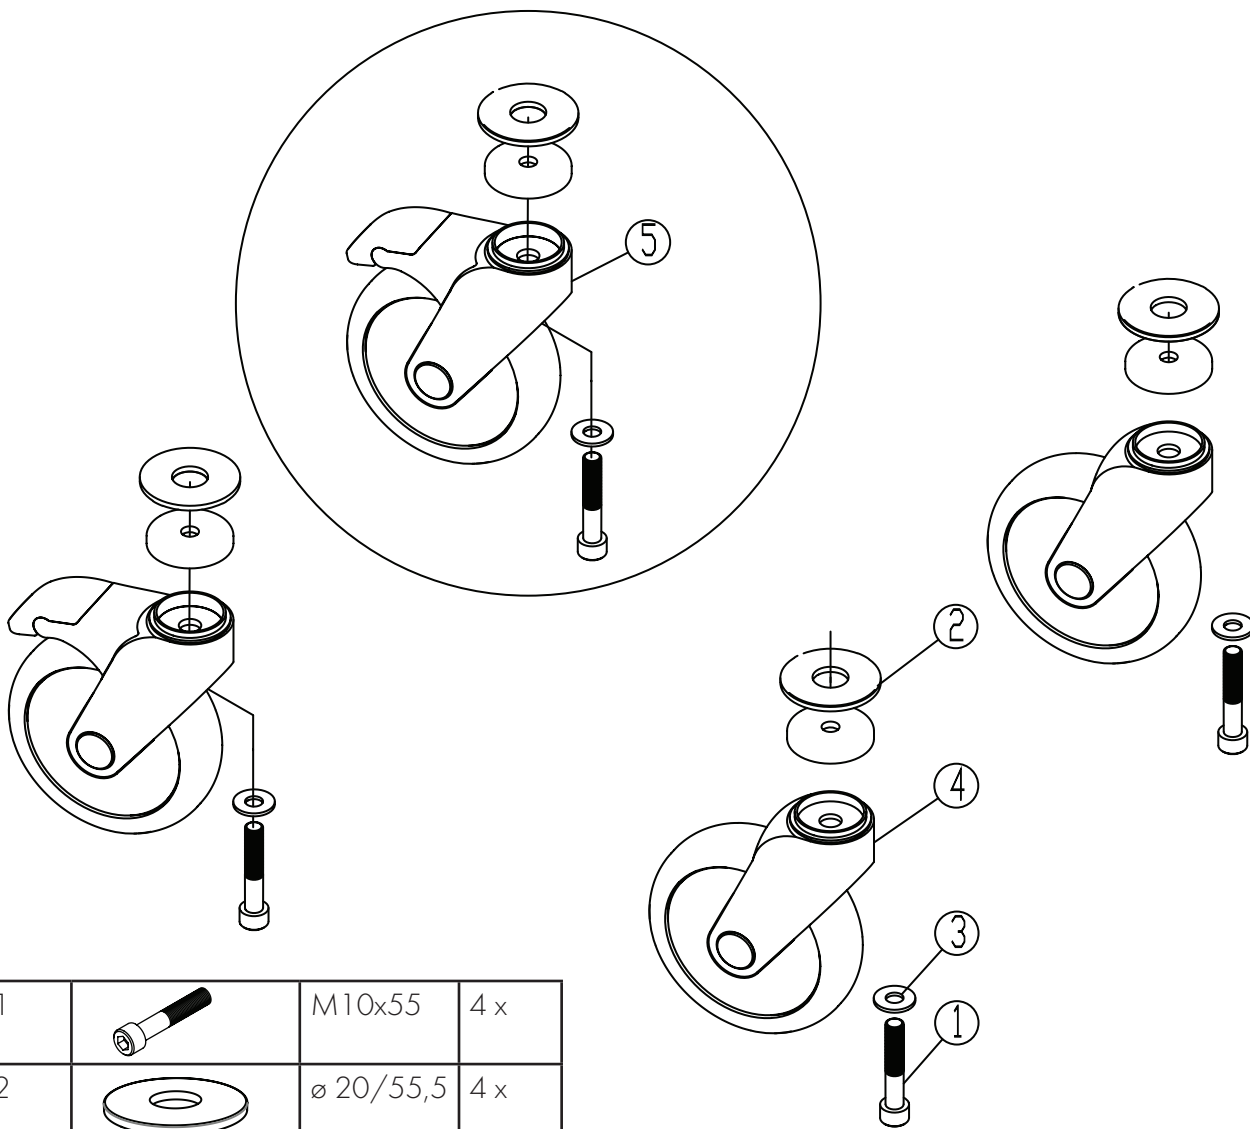

FI Pyöräsarja LCS 100

EN Wheel serie LCS 100

1		M10x55	4 x
2		∅ 20/55,5	4 x
3		∅ 10/23	4 x
4		∅ 100	2 x
5		J ∅ 100	2 x