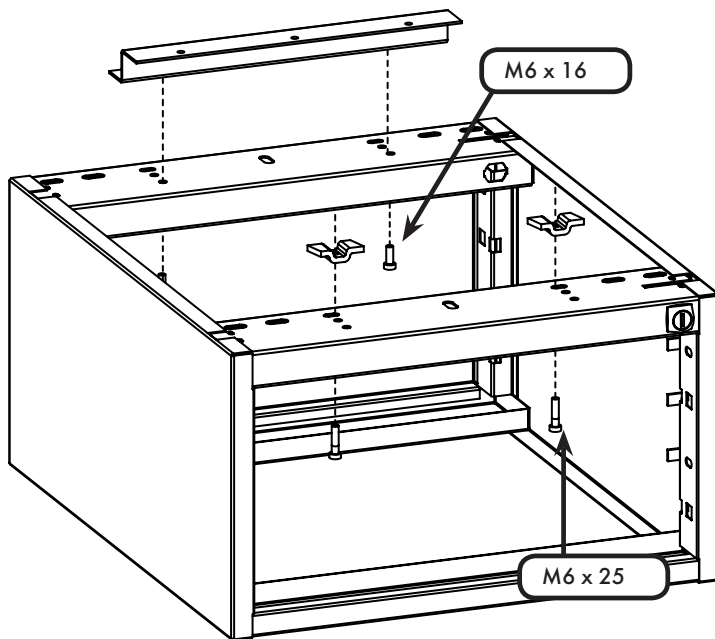

FI	Laatikoston kiinnityssarja	DE	Befestigungssätze
SV	Monteringssatser	FR	Kit de montage
EN	Fastening set	ES	Kit de sujeciones
IT	Set di fissaggio		

Laatikosto 45  
Drawer unit 45

890 653

Laatikosto 30  
Drawer unit 30