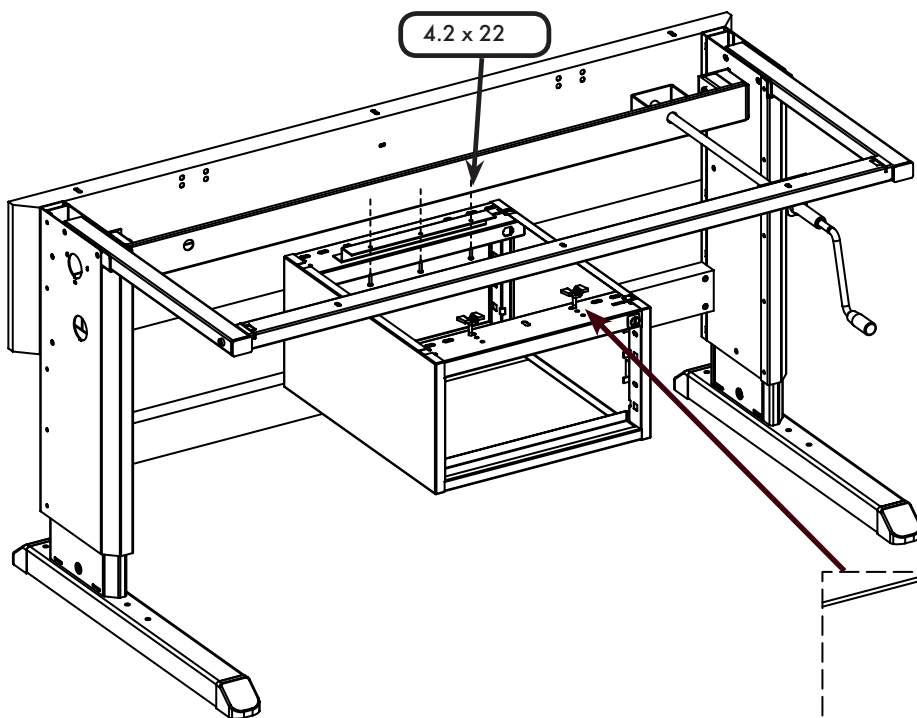

FI	Laatikoston kiinnityssarja	DE	Befestigungssätze
SV	Monteringssatser	FR	Kit de montage
EN	Fastening set	ES	Kit de sujeciones
IT	Set di fissaggio		

Laatikosto 45  
Drawer unit 45

890 653

Laatikosto 30  
Drawer unit 30