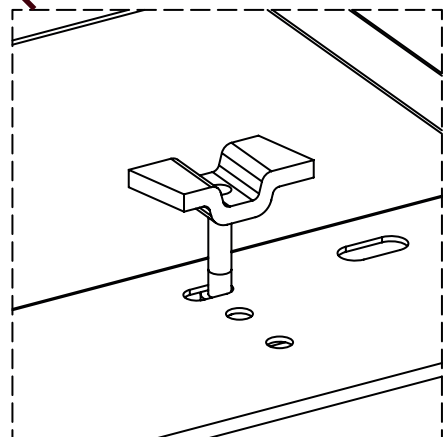

FI	Laatikoston kiinnityssarja	DE	Befestigungssätze
SV	Monteringssatser	FR	Kit de montage
EN	Fastening set	ES	Kit de sujeciones
IT	Set di fissaggio		

Laatikosto 45  
Drawer unit 45

890 653

Laatikosto 30  
Drawer unit 30