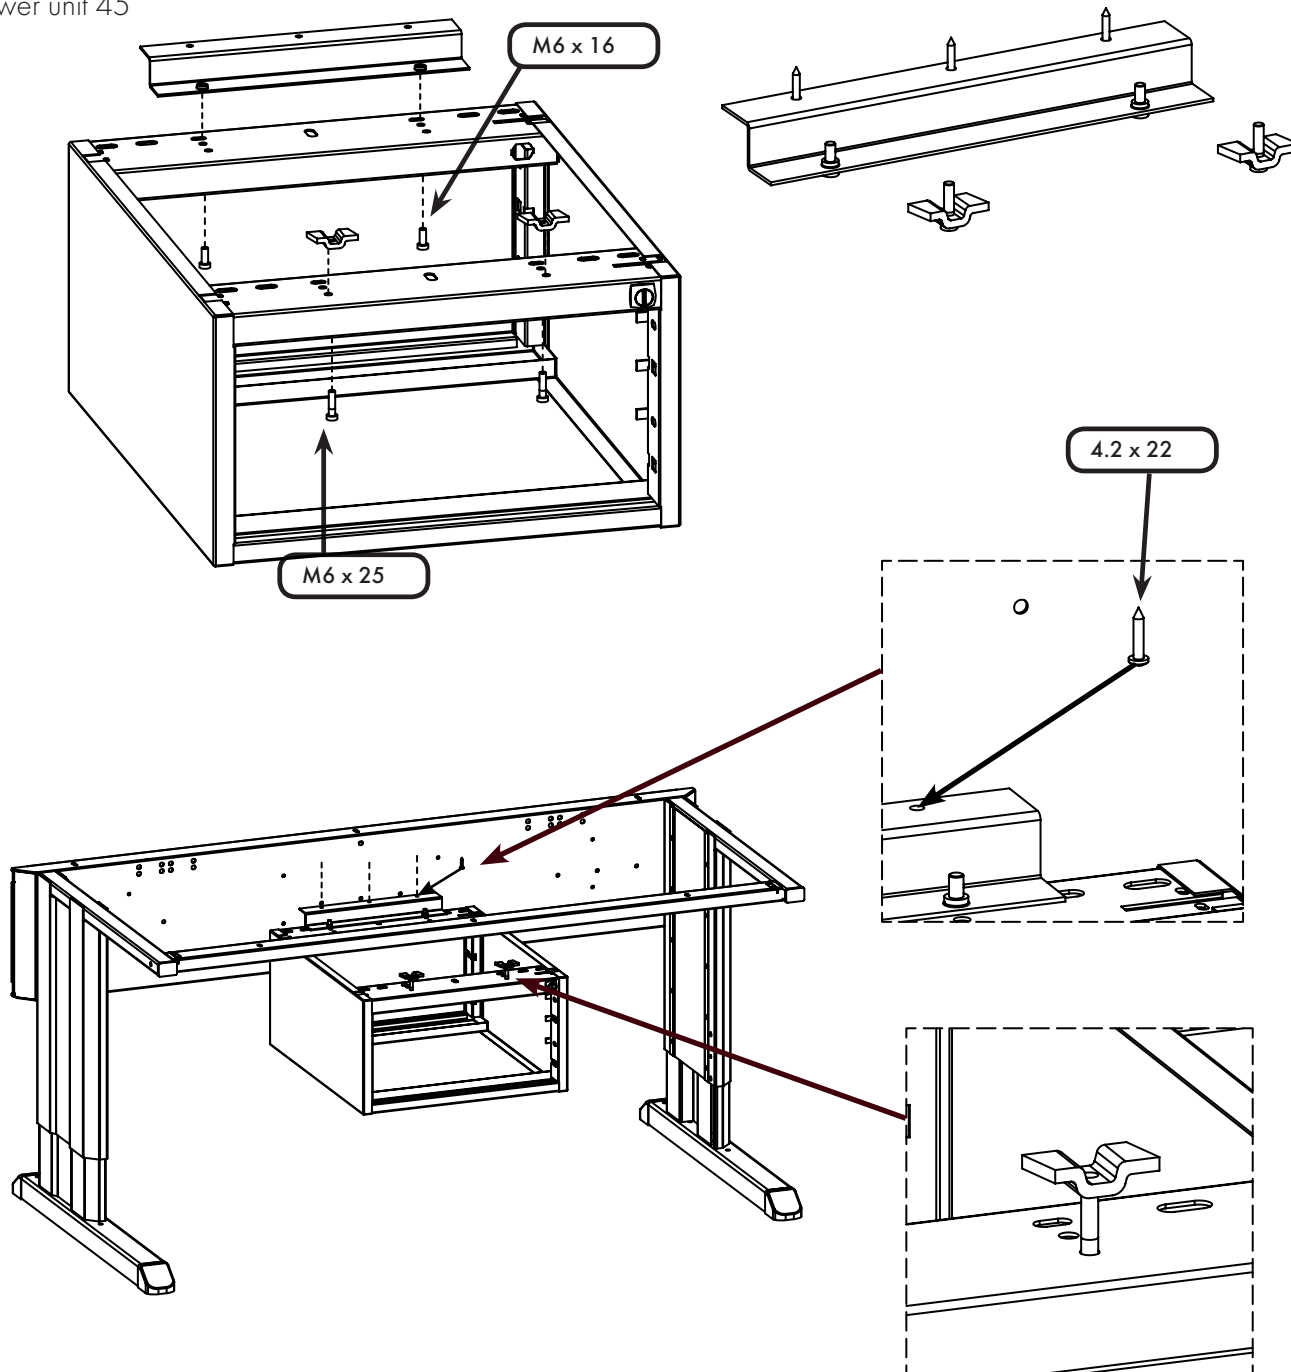

FI	Laatikoston kiinnityssarja	DE	Befestigungssätze
SV	Monteringssatser	FR	Kit de montage
EN	Fastening set	ES	Kit de sujeciones
IT	Set di fissaggio		

Laatikosto 45  
Drawer unit 45

890 653

Laatikosto 30  
Drawer unit 30