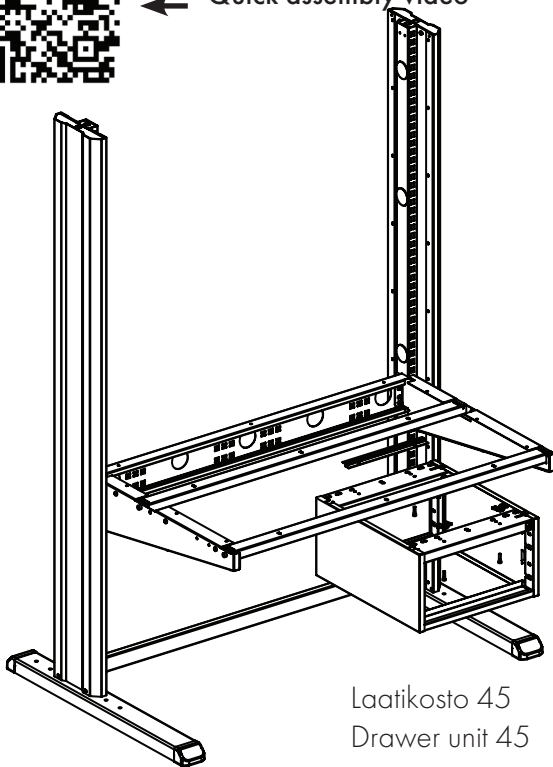

FI	Laatikoston kiinnityssarja	DE	Befestigungssätze
SV	Monteringssatser	FR	Kit de montage
EN	Fastening set	ES	Kit de sujeciones
IT	Set di fissaggio		

← Quick assembly video

854 463

Laatikosto 45
Drawer unit 45

Laatikosto 45
Drawer unit 45

Laatikosto 30
Drawer unit 30