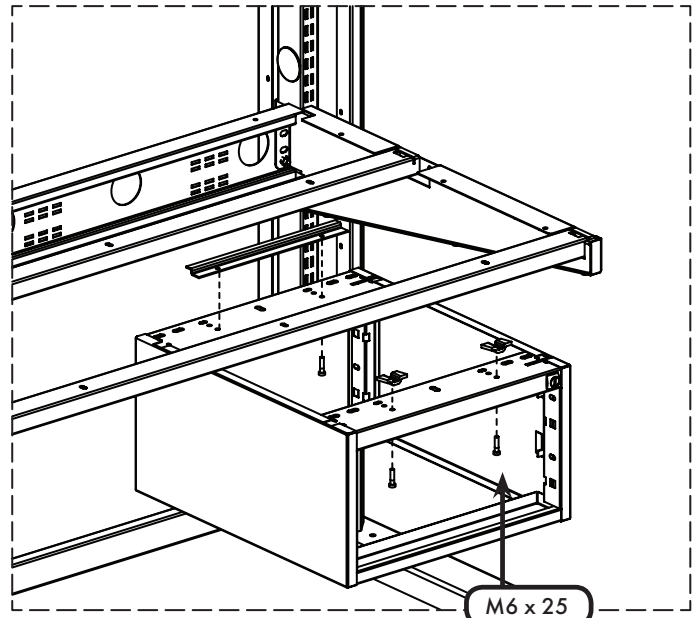

FI	Laatikoston kiinnityssarja	DE	Befestigungssätze
SV	Monteringssatser	FR	Kit de montage
EN	Fastening set	ES	Kit de sujeciones
IT	Set di fissaggio		

← Quick assembly video

854 463

Laatikosto 45
Drawer unit 45

Laatikosto 45
Drawer unit 45

Laatikosto 30
Drawer unit 30