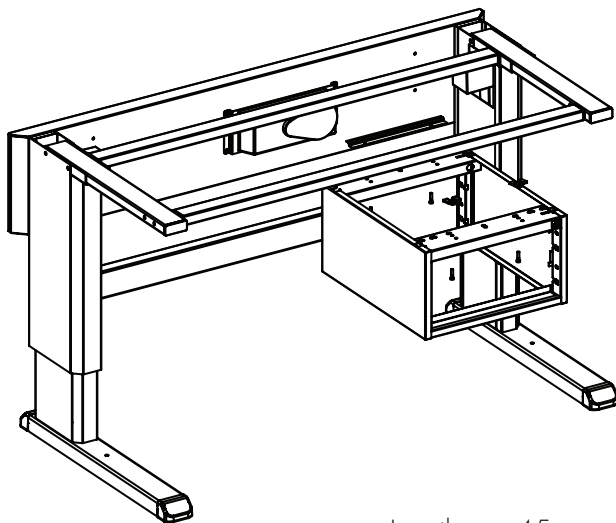

FI	Laatikoston kiinnityssarja	DE	Befestigungssätze
SV	Monteringssatser	FR	Kit de montage
EN	Fastening set	ES	Kit de sujeciones
IT	Set di fissaggio		

← Quick assembly video

854 463

Laatikosto 45
Drawer unit 45

Laatikosto 45
Drawer unit 45

Laatikosto 30
Drawer unit 30