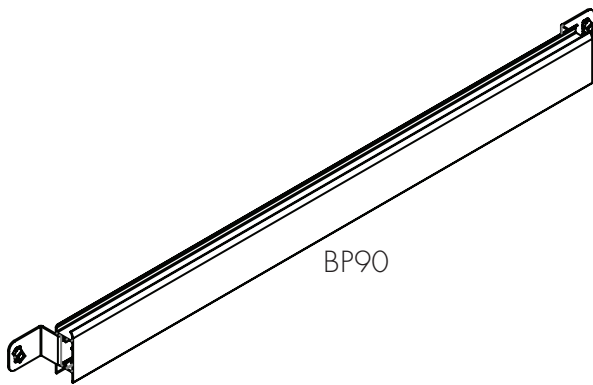

<b>FI</b>	Laatikkoprofili BP50, -ESD, BP90	<b>DE</b>	BP-Kästenprofil
<b>SV</b>	Backprofil BP50, -ESD, BP90	<b>FR</b>	Rail porte-bacs BP50, -ESD, BP90
<b>EN</b>	Bin profile BP50, -ESD, BP90		

1			2
2		M8 x 12	2
3		M8	2
4		M8,4	2
5		M8	1

BP50 ESD-version

WTR140

Kiskon asennus erilaisille laatikko tyypeille.

Rail assembly for different bin types.

WS

TRESTON

KENNOSET