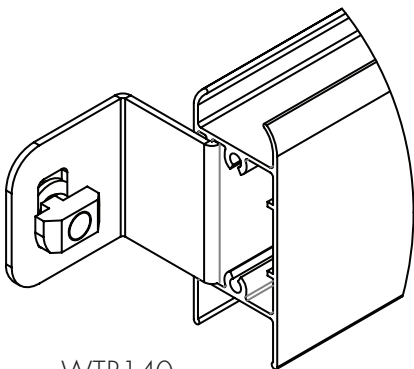

<b>FI</b>	Laatikkoprofili BP50, -ESD, BP90	<b>DE</b>	BP-Kästenprofil
<b>SV</b>	Backprofil BP50, -ESD, BP90	<b>FR</b>	Rail porte-bacs BP50, -ESD, BP90
<b>EN</b>	Bin profile BP50, -ESD, BP90		

1			2
2		M8 x 12	2
3		M8	2
4		M8,4	2
5		M8	1

BP50 ESD-version

WTR140

Kiskon asennus erilaisille laatikko tyypeille.

Rail assembly for different bin types.

WS

TRESTON

KENNOSET