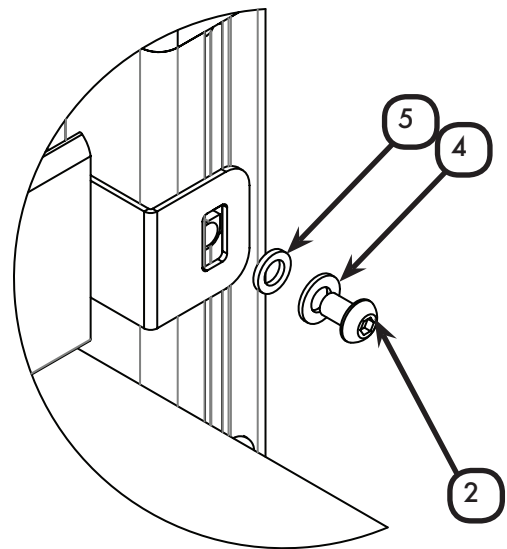

<b>FI</b>	Laatikkoprofili BP50, -ESD, BP90	<b>DE</b>	BP-Kästenprofil
<b>SV</b>	Backprofil BP50, -ESD, BP90	<b>FR</b>	Rail porte-bacs BP50, -ESD, BP90
<b>EN</b>	Bin profile BP50, -ESD, BP90		

1			2
2		M8 x 12	2
3		M8	2
4		M8,4	2
5		M8	1

BP50 ESD-version

WTR140

Kiskon asennus erilaisille laatikko tyypeille.

Rail assembly for different bin types.

WS

TRESTON

KENNOSET