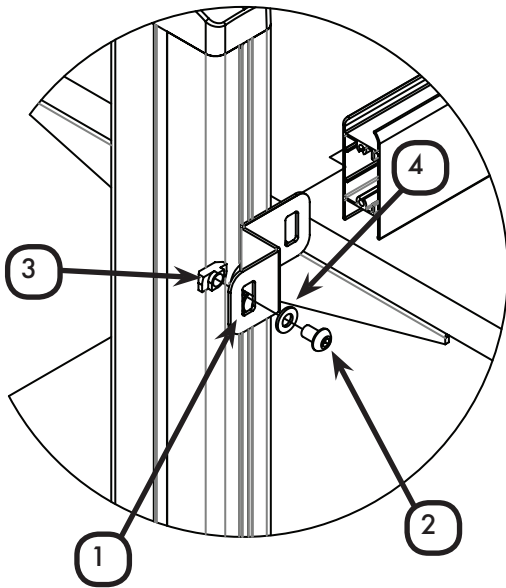

<b>FI</b>	Laatikkoprofili BP50, -ESD, BP90	<b>DE</b>	BP-Kästenprofil
<b>SV</b>	Backprofil BP50, -ESD, BP90	<b>FR</b>	Rail porte-bacs BP50, -ESD, BP90
<b>EN</b>	Bin profile BP50, -ESD, BP90		

1			2
2		M8 x 12	2
3		M8	2
4		M8,4	2
5		M8	1

BP50 ESD-version

WTR140

Kiskon asennus erilaisille laatikko tyypeille.

Rail assembly for different bin types.

WS

TRESTON

KENNOSET