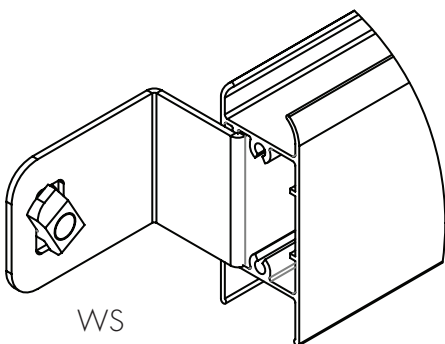

<b>FI</b>	Laatikkoprofili BP50, -ESD, BP90	<b>DE</b>	BP-Kästenprofil
<b>SV</b>	Backprofil BP50, -ESD, BP90	<b>FR</b>	Rail porte-bacs BP50, -ESD, BP90
<b>EN</b>	Bin profile BP50, -ESD, BP90		

1			2
2		M8 x 12	2
3		M8	2
4		M8,4	2
5		M8	1

BP50 ESD-version

WTR140

Kiskon asennus erilaisille laatikko tyypeille.

Rail assembly for different bin types.

WS

TRESTON

KENNOSET