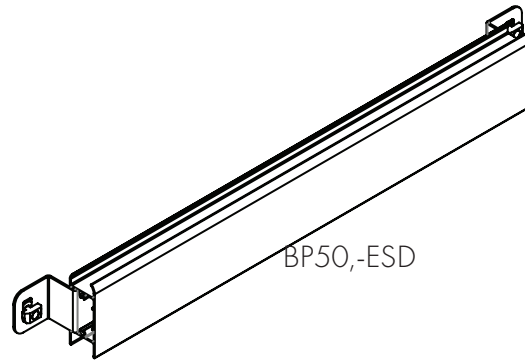

<b>FI</b>	Laatikkoprofili BP50, -ESD, BP90	<b>DE</b>	BP-Kästenprofil
<b>SV</b>	Backprofil BP50, -ESD, BP90	<b>FR</b>	Rail porte-bacs BP50, -ESD, BP90
<b>EN</b>	Bin profile BP50, -ESD, BP90		

1			2
2		M8 x 12	2
3		M8	2
4		M8,4	2
5		M8	1

BP50 ESD-version

WTR140

Kiskon asennus erilaisille laatikko tyypeille.

Rail assembly for different bin types.

WS

TRESTON

KENNOSET