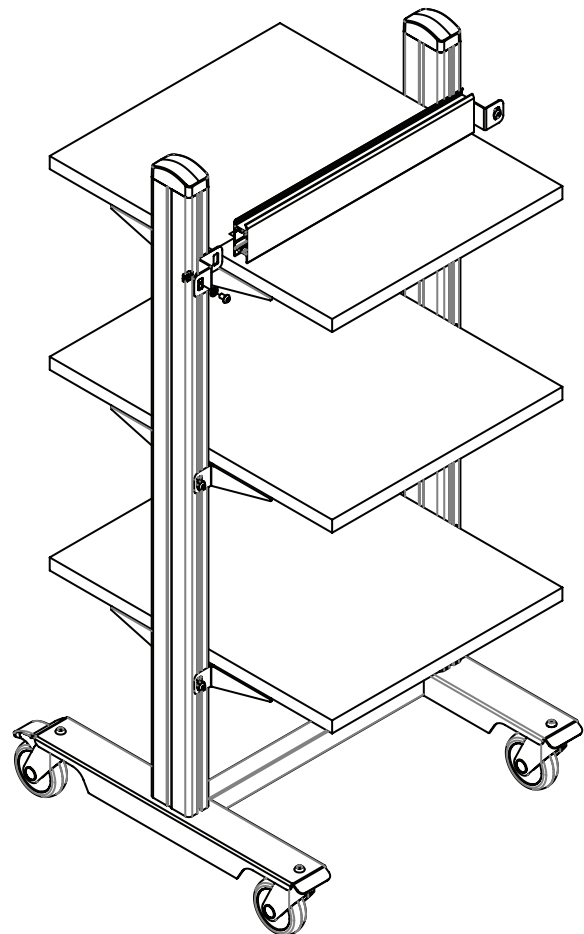

<b>FI</b>	Laatikkoprofili BP50, -ESD, BP90	<b>DE</b>	BP-Kästenprofil
<b>SV</b>	Backprofil BP50, -ESD, BP90	<b>FR</b>	Rail porte-bacs BP50, -ESD, BP90
<b>EN</b>	Bin profile BP50, -ESD, BP90		

1			2
2		M8 x 12	2
3		M8	2
4		M8,4	2
5		M8	1

BP50 ESD-version

WTR140

Kiskon asennus erilaisille laatikko tyypeille.

Rail assembly for different bin types.

WS

TRESTON

KENNOSET