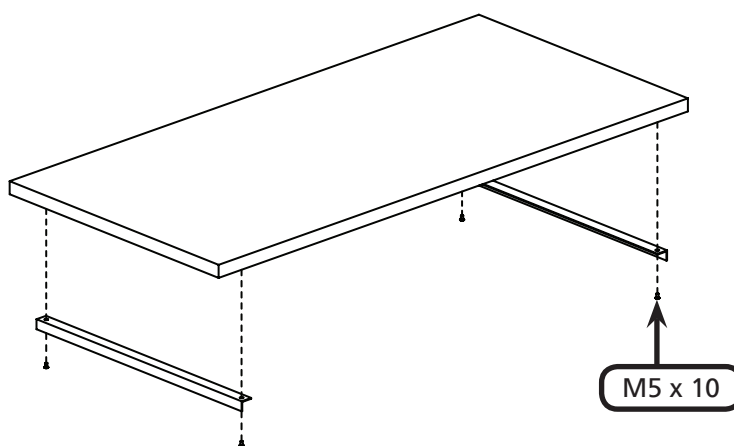

TRESTON
GROUP

FI Alataso Workshop
SV Bottenplan
GB Lower shelf
DE Stahlboden
FR Etagère inférieure
ES Estante inferior

836712
836746
836713

TRESTON

Treston Group, head office and plant: Sorakatu 1, FI-20730 TURKU • Tel. +358 2 277 9000
Treston Group, Jyväskylä plant: PO Box 33, FI-40351 JYVÄSKYLÄ • Tel. +358 10 446 911